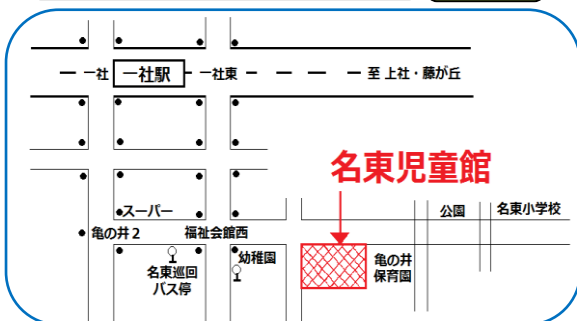

春休み外遊びスペシャル!

竹馬や一輪車に乗ったり、大縄跳びをして楽しもう!
【日時】4月4日(火)~7日(金) 15:30~16:30
【対象】小学生 30名 【申込】不要・当日先着順

4月18日(火)~30日(日)に5月20日(土)に行う「みんなの運動会」でやりたい種目選びをします。詳しくは職員まで

児童館からのお願い

- 体温を測って熱がある時や体調の悪いときは児童館へ遊びに来ないようにしてね
- 個人のおもちゃ・ゲーム等の持ち込みは避けてね

名古屋市名東児童館ホームページ

<http://meitoudidoukan.ec-net.jp/wordpress/>

名古屋市名東児童館

検索

中高生居場所づくり事業 がやがやタイム

【日時】毎週木曜日 17:00から、中学生は19:00まで
高校生(相当年齢) 20:00まで。
4月は 6、13、20、27日に実施します。

名東児童館ギネスに挑戦!

【今月のお題】~10秒ストップ~
ストップウォッチを10秒でピッタリとめられるかな?
画面は見ちゃダメだよ☆

移動児童館 in 上社

【日時】4月12日(水) 10:00~11:30
【場所】名東区社会福祉協議会 研修室
(名東区上社1-802 上社タミビル2階)
【対象】乳幼児と保護者 5組
【申込】4月5日(水) 13:00から先着順(電話申込も可)

めいえ・おえかき

入賞者は廊下に掲示してあります。
毎月4人、入賞します。

外遊具であそぼ!

4月27日(木) 15:30~
一輪車、竹馬などであそぼう!

~笑顔いっぱい!楽しさわかちあえる場所~